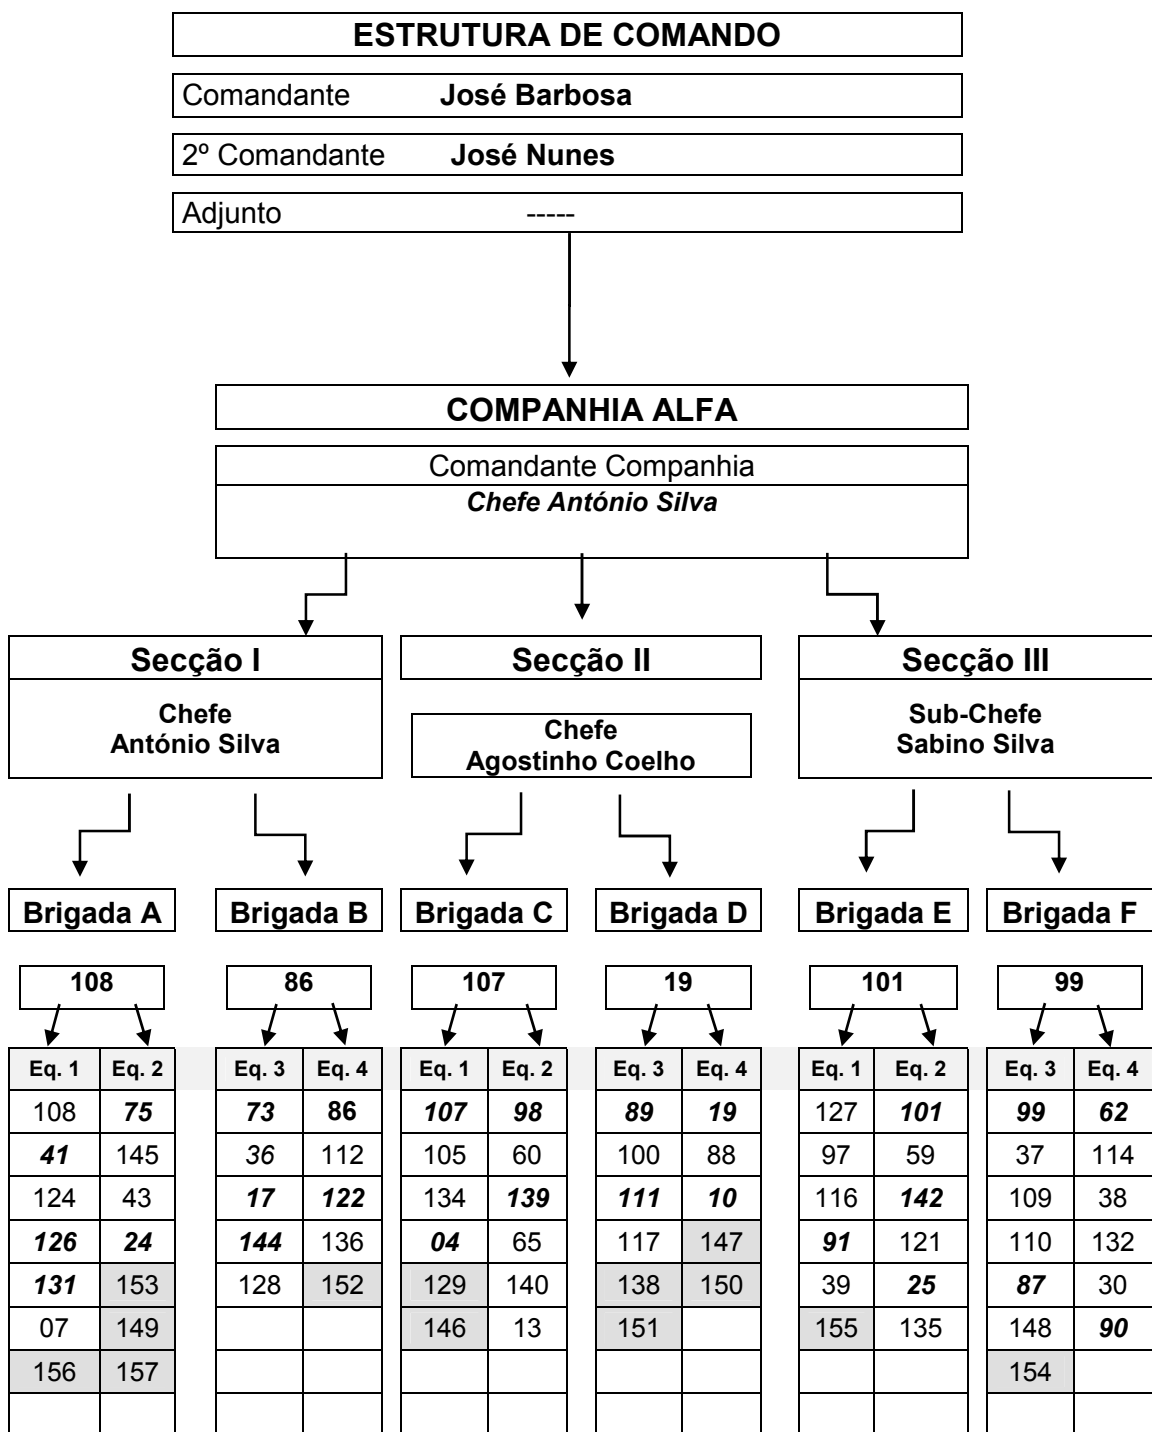

Actualizado em 03.08.11

- Os elementos assinalados a **negrito** e **Itálico**, são condutores e autorizados a conduzir.
- As células cinzentas representam infantes e cadetes.

O Comandante

José Manuel Barbosa